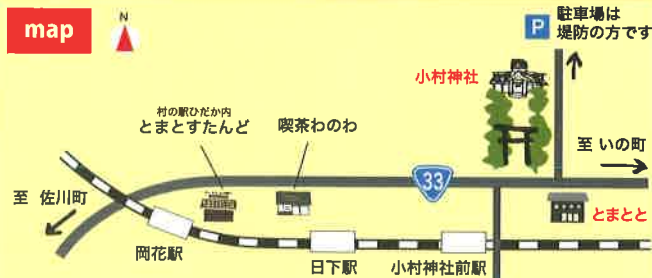

高知大学 ダンス部

高知大学 フォークソング部

とまとの朝食小競争

参加費無料 要 申込

QRコード ホームページ申し込みフォームよりお申し込みください！

毎回大人気!

ワークショップ

手作りスプーン館さんの店
オムライススプーン作り

■材料費 500円

シールを集めてガチャポンチャレンジ! ×3ふねすシールラリー

お買い物 1 回で、シールが一枚もらえます。シールを 3 枚集めたら、くじ引き 1 回できます! アンケートに答えたら W チャンスでいろいろ詰め合わせセットもあたります!

各店舗の豪華商品が
あたります!

* 出店・出演者が変更する場合があります。

* JR 小村神社前駅で下車国道を北に渡ってすぐ向かい側ぜひ JR を使ってお越しください。

数分占いの師・集結! あなたの将来占います。

占いの館 in とまと

毎年大好評! 占いの館が再び日高村にポップアップ!
詳細はショープロジェクトの HP にて!

このイベントは「持続可能な地域づくり」を目指して運営しています。

ゴミ箱は設置しませんお持ち帰り下さい

新型コロナウイルス 感染予防対策

- ・マスク着用でのご来場をお願いします。
- ・入口は 2ヶ所です。ご協力よろしくお願ひします。
- ・体温チェックで缶バッチプレゼント
- ・飲食は参道立木のミカンコンテナをソーシャルディスタンスを守って使ってください。
- ・ゴミの持ち帰りにご協力ください。