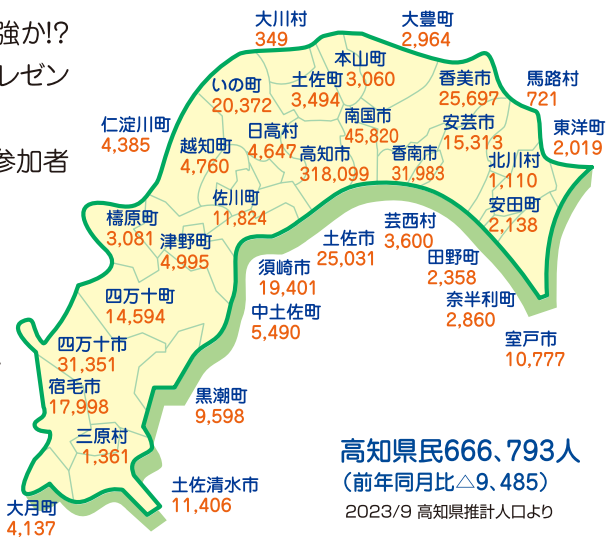

# NPO最強決定選

12/9土

12:30~17:00  
(12:00開場)

畑も違えば規模も違う。あるのは情熱!!! 果たして何が最強か!?

今回のフォーラムでは、「畑も違えば規模も違う、あるのは情熱!果たして何が最強か!」 NPO最強決定選」をテーマに、高知県内の各地で活動している団体が活動をプレゼンテーション。話を聞いた参加者が共感した団体に投票します。

また、食を扱う団体が休憩時間に軽食を用意。お茶やお菓子をいただきながら、参加者みんなで楽しく交流しましょう!

**会場** 高知県立ふくし交流プラザ(高知市朝倉戊 375-1)

**参加費** 一般 500 円 (お茶・お菓子込み) 学生参加無料

[主催]

こうち NPO フォーラム 2023 実行委員会 高知県ボランティア・NPO センター  
高知市市民活動サポートセンター 特定非営利活動法人高知県西部 NPO 支援ネットワーク  
特定非営利活動法人環境の杜こうち

高知県民666,793人  
(前年同月比△9,485)  
2023/9 高知県推計人口より